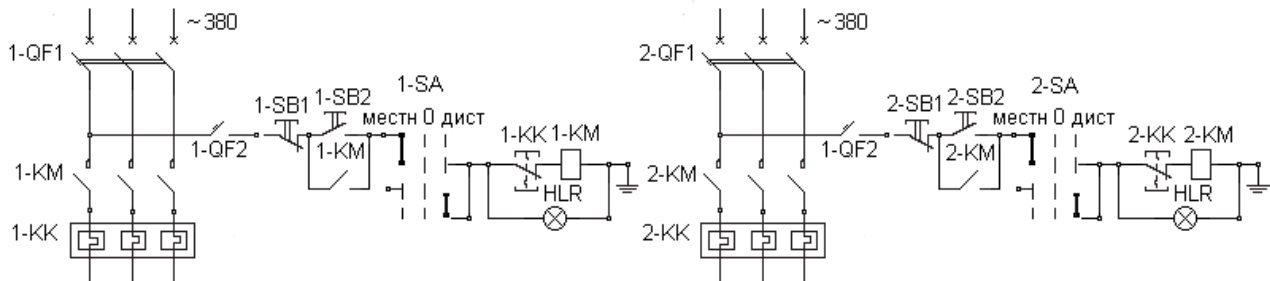

принципиальная схема РУСМ (Я) 5115